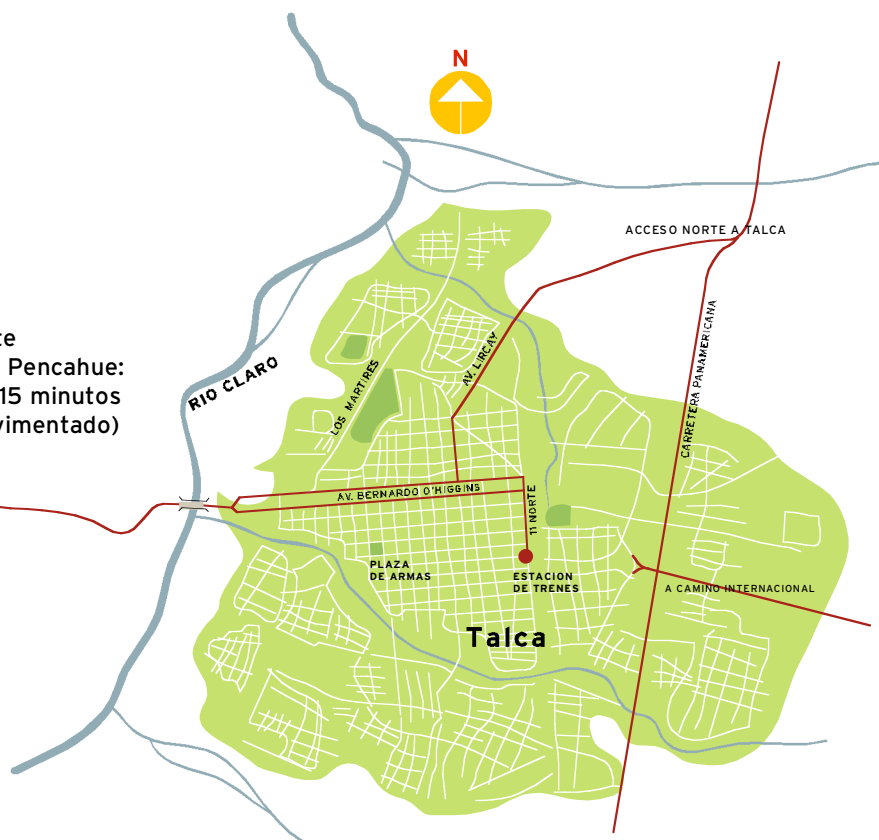

# Mapa de Ubicación

Botalcura Winery 

Entre Péncahue y Botalcura: 17 km (aprox. 25 minutos en camino de ripio)

Péncahue

Entre el puente de Río Claro y Péncahue: 15 km (aprox. 15 minutos en camino pavimentado)

## BOTALCURA

WINERY · CHILE

### IMPORTANTE

Distancia entre localidades no se muestra a escala

### EL CAMINO

El camino es transitable durante todas las estaciones del año

Camino señalado desde Río Claro hasta Botalcura